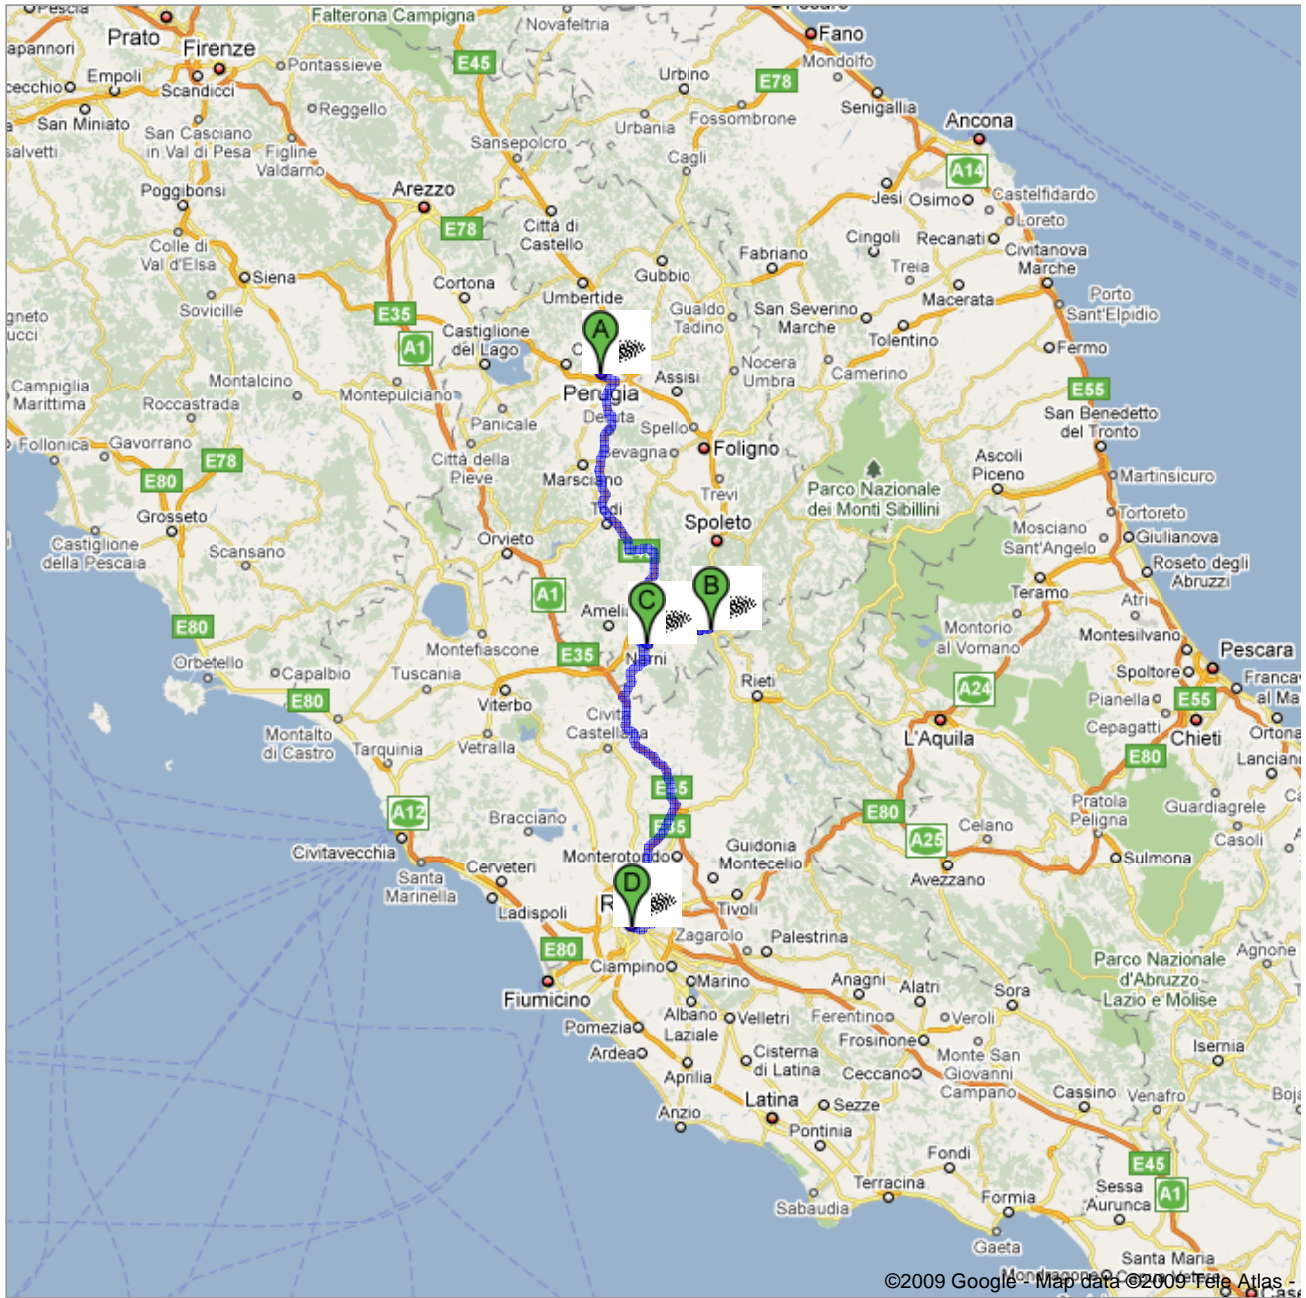

Indicazioni stradali per Roma  
209 km – circa 3 ore 10 min

©2009 Google Map data ©2009 Tele Atlas