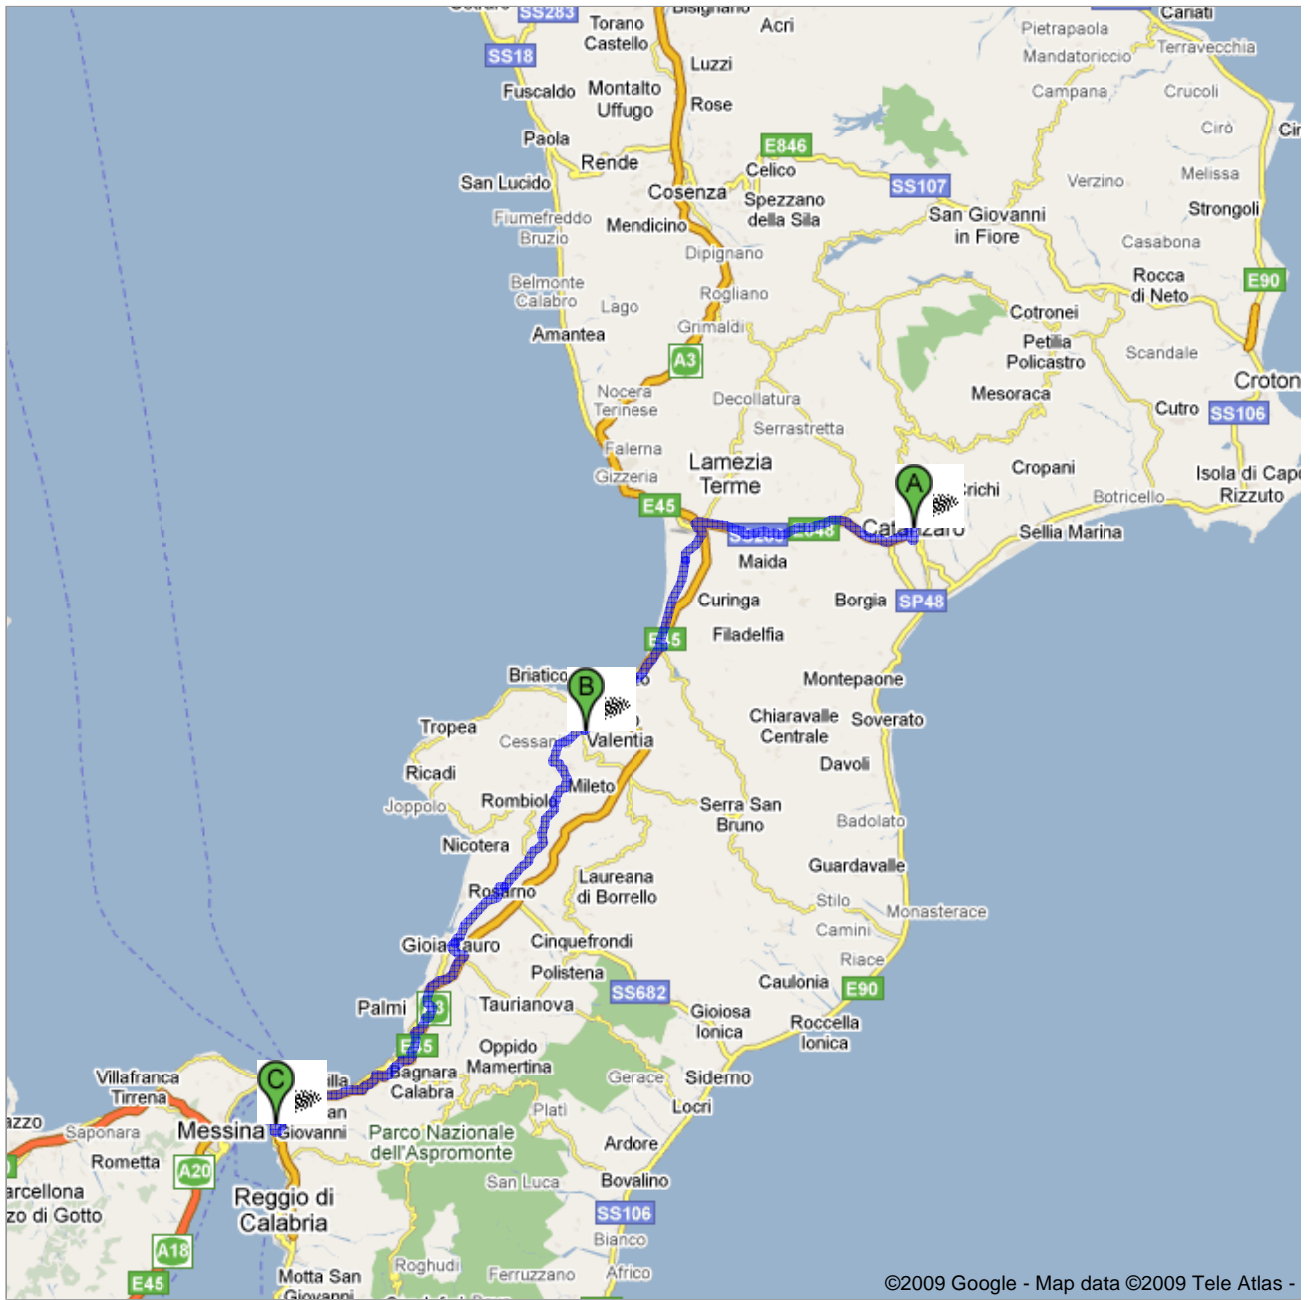

Indicazioni stradali per Villa San Giovanni
Reggio di Calabria
156 km – circa 2 ore 36 min

©2009 Google - Map data ©2009 Tele Atlas -