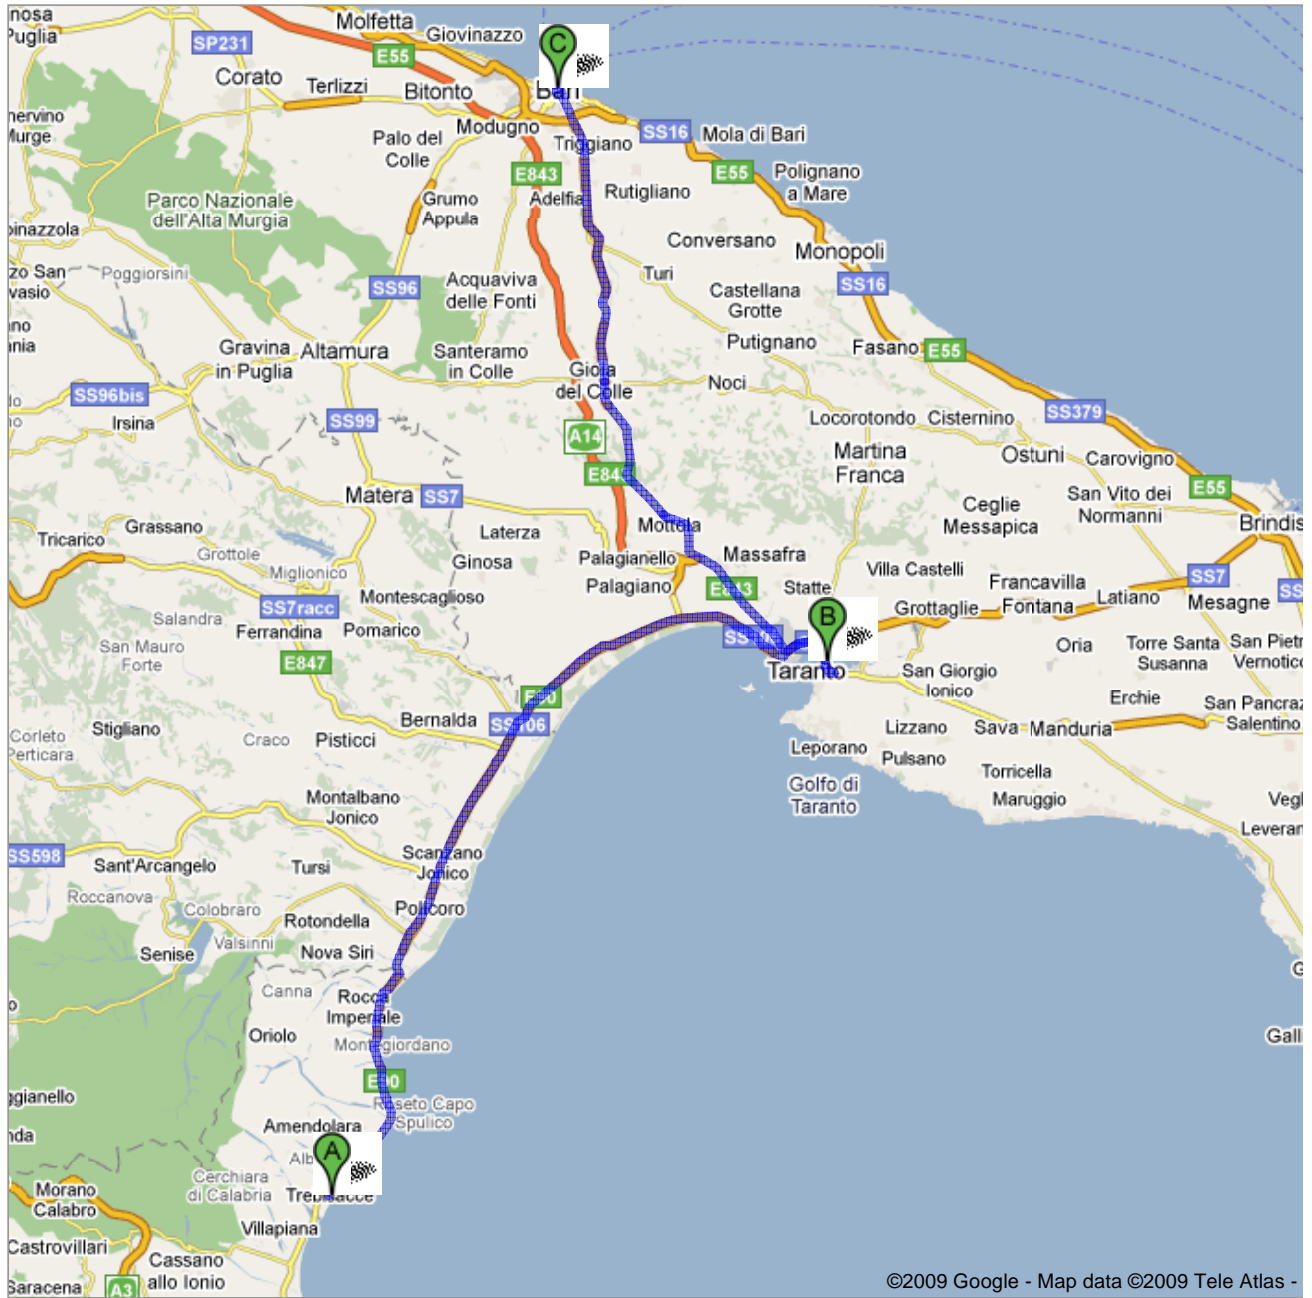

Indicazioni stradali per Bari  
213 km – circa 3 ore 16 min

©2009 Google - Map data ©2009 Tele Atlas -