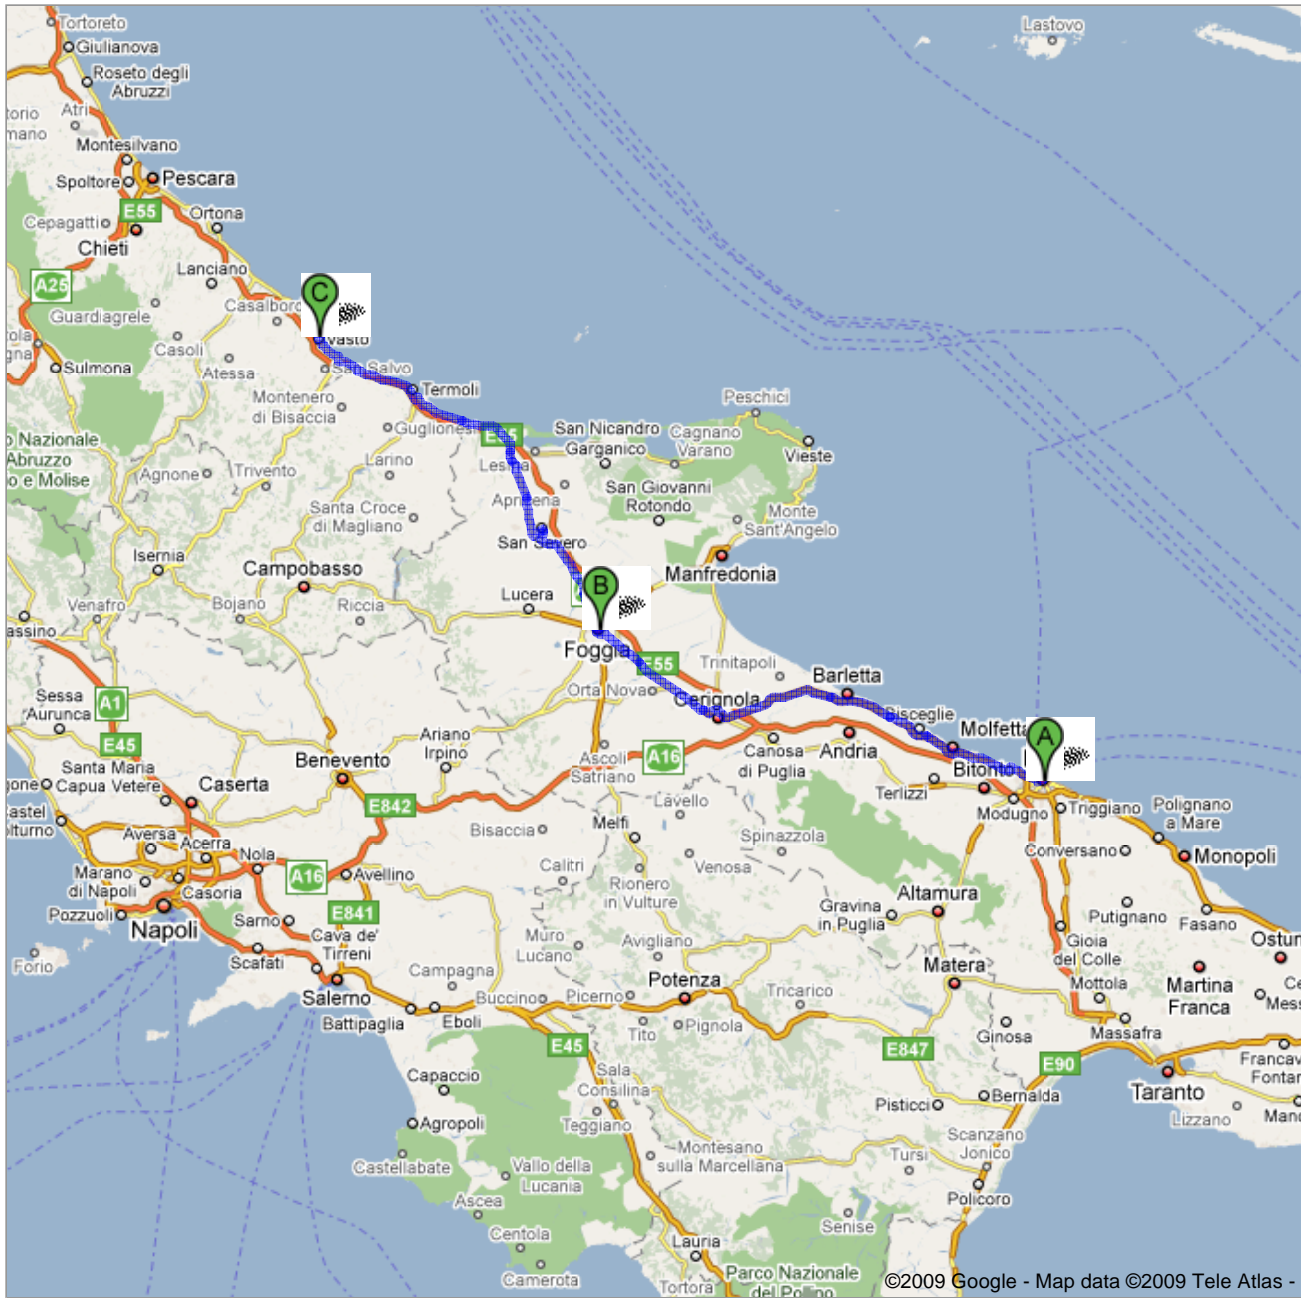

Indicazioni stradali per Vasto CH
249 km – circa 4 ore 26 min

©2009 Google - Map data ©2009 Tele Atlas -