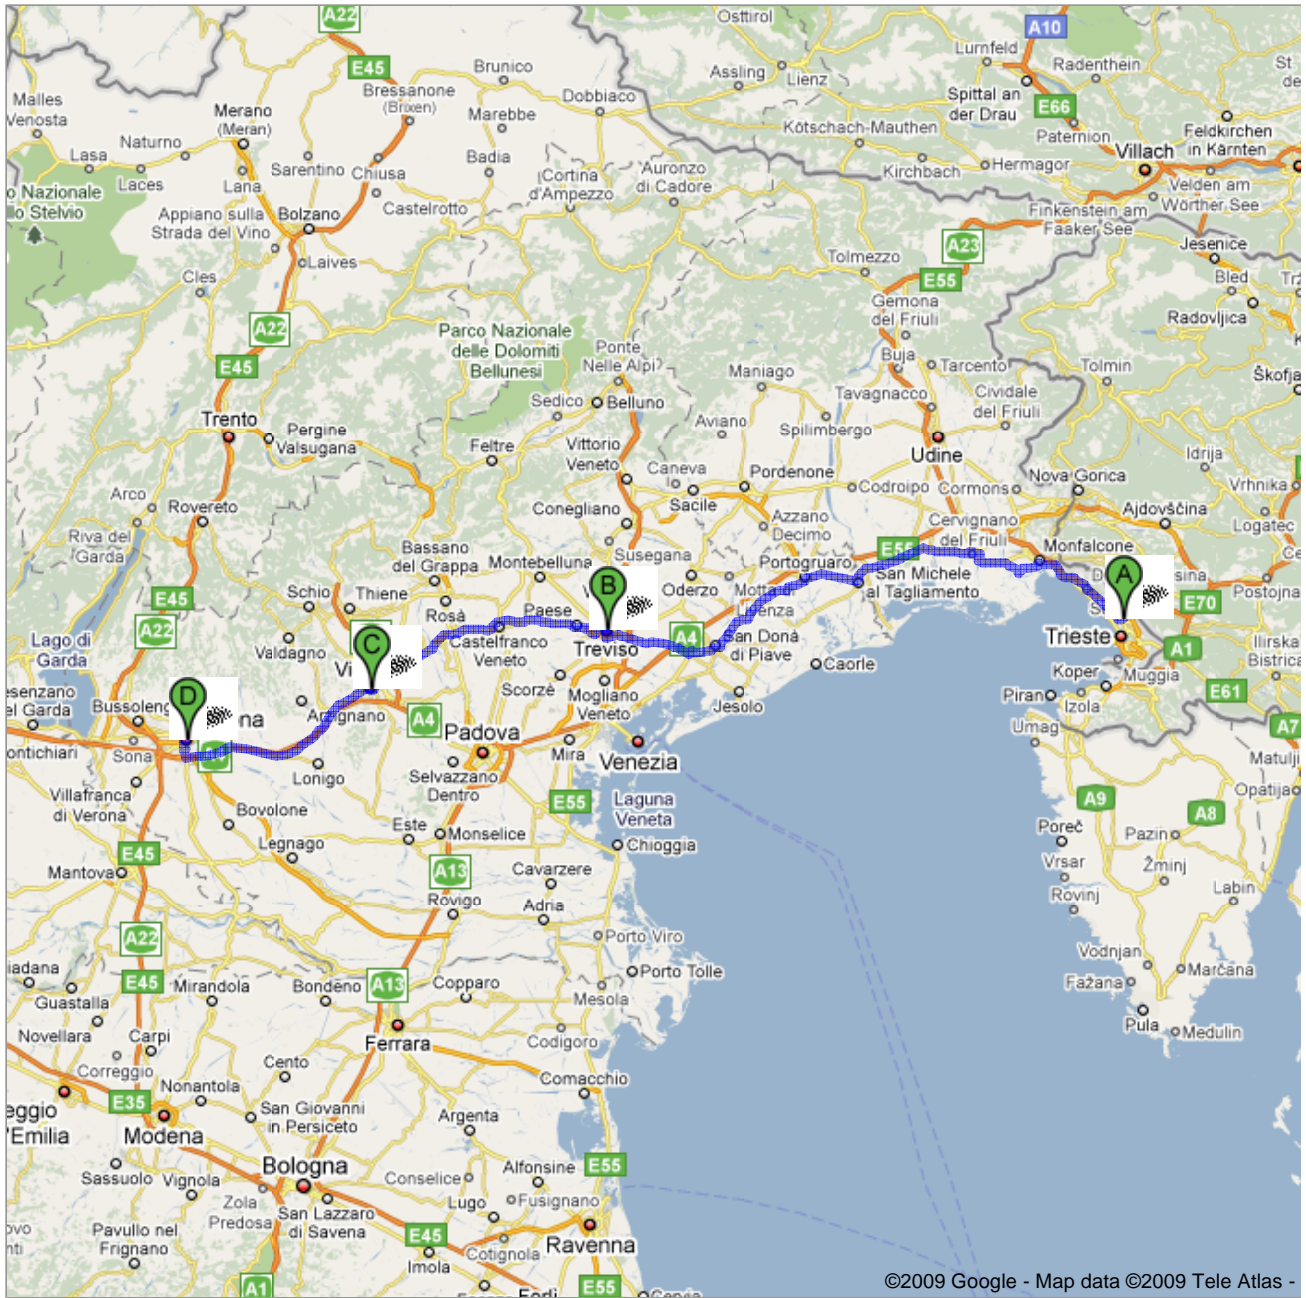

Indicazioni stradali per Verona VR
268 km – circa 5 ore 27 min

©2009 Google - Map data ©2009 Tele Atlas -