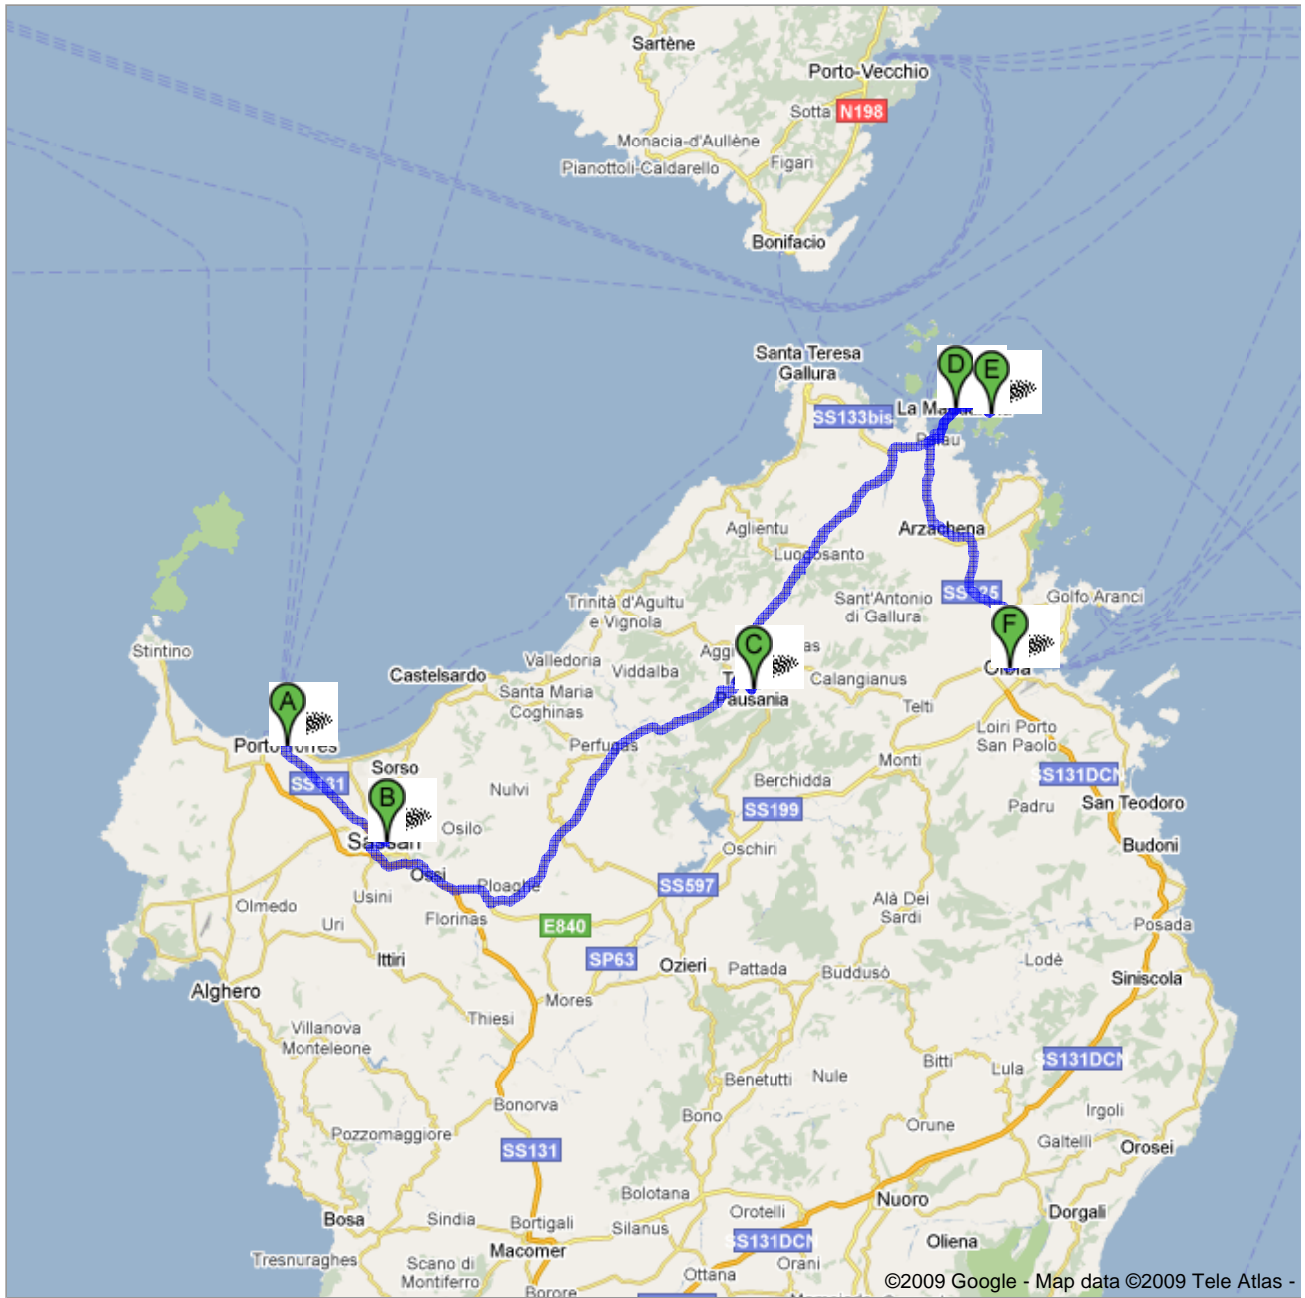

**Indicazioni stradali per Olbia Olbia-Tempio**  
204 km – circa 4 ore 23 min

©2009 Google - Map data ©2009 Tele Atlas -