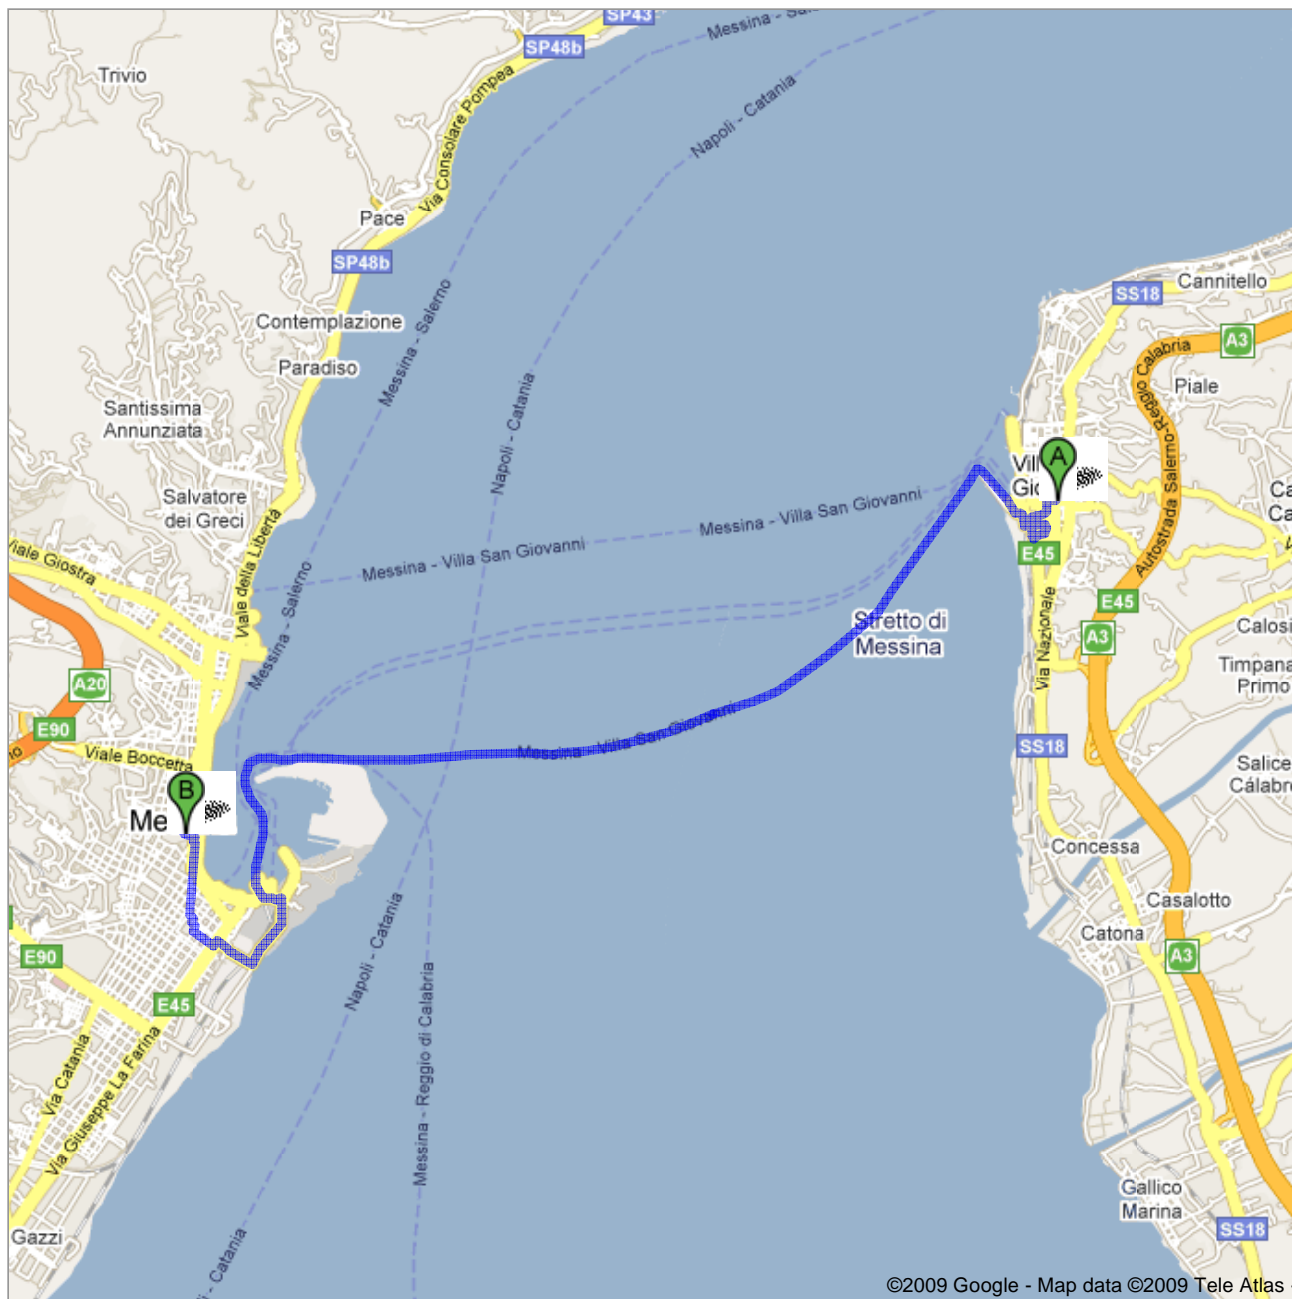

Indicazioni stradali per Messina ME  
11,7 km – circa 45 min

©2009 Google - Map data ©2009 Tele Atlas -